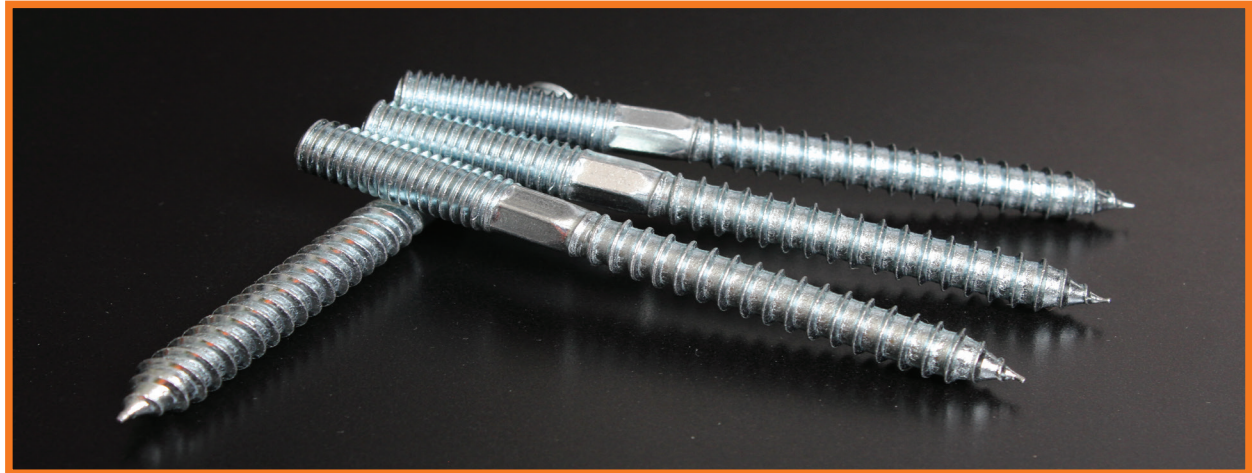

COBA-Stockschrauben

- in zwei Ausführungen -

- galvanisch verzinkt
- wahlweise mit Eisengewinde M 10 oder
- Holzgewinde
- für Torx-Antrieb TX 25

Die COBA-Stockschrauben erhalten Sie in zwei verschiedenen Ausführungen und diversen Längen.

Gesamtlänge	Gewindelänge		Inhalt/Paket
	Holzgewinde	Eisengewinde	
60 mm	30 mm	20 mm	100 Stück
80 mm	40 mm	30 mm	100 Stück
100 mm	60 mm	30 mm	100 Stück
120 mm	60 mm	40 mm	50 Stück
140 mm	60 mm	50 mm	50 Stück
160 mm	60 mm	50 mm	50 Stück
180 mm	60 mm	50 mm	25 Stück
200 mm	60 mm	50 mm	25 Stück
250 mm	60 mm	50 mm	25 Stück
300 mm	60 mm	50 mm	25 Stück