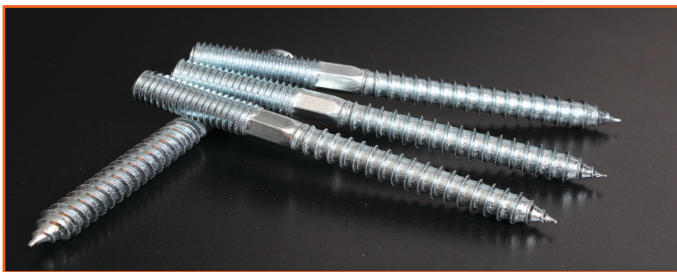

# COBA- STOCK- SCHRAUBEN

Für Torx-Antrieb.

- Galvanisch verzinkt
- Gewindedurchmesser M 10
- Sechskant zwischen den Gewinden
- Für Torx-Antrieb T25
- 100 Schrauben im Karton

Erhältlich in folgenden Abmessungen / Kombinationen:

Ausführungen / Inhalte pro Paket	
M 10 x 60 mm	100 Schrauben / Paket
M 10 x 80 mm	100 Schrauben / Paket
M 10 x 100 mm	100 Schrauben / Paket
M 10 x 120 mm	50 Schrauben / Paket
M 10 x 140 mm	50 Schrauben / Paket
M 10 x 160 mm	50 Schrauben / Paket
M 10 x 180 mm	25 Schrauben / Paket
M 10 x 200 mm	25 Schrauben / Paket
M 10 x 250 mm	25 Schrauben / Paket
M 10 x 300 mm	25 Schrauben / Paket