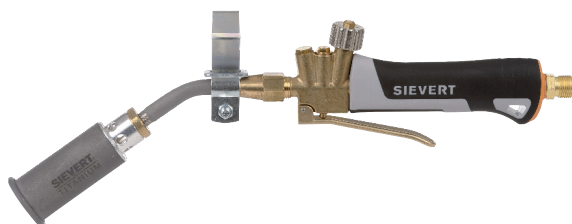

## Aufschweißbrenner-Set zum Sonderpreis

- ➔ Aufschweißbrenner Titan, 850 mm Gesamtlänge
- ➔ Brennerkopf 60 mm Durchmesser
- ➔ 4-bar-Druckregler mit Schlauchbruchsicherung
- ➔ Propan-Hochdruckschlauch 6,3 x 5 mm, 10 m Länge
- ➔ inklusive Drehkupplung
- ➔ Leistung 114 kW

COBA-exklusives  
Set

## Die perfekte Ergänzung dazu: Kantenaufschweißbrenner

- ➔ Detailbrenner Titan
- ➔ 400 mm Gesamtlänge
- ➔ Brennerkopf 34 mm Durchmesser
- ➔ Leistung 26 kW

## Weichlötgarnitur

- ➔ Pro 95 Titanium LötKolben
- ➔ Propanschlauch M10 oder 3/8", 2 m Länge
- ➔ Kupferstück in Hammer- oder Spitzform
- ➔ Druckregler
- ➔ Propan-Kleinstflasche