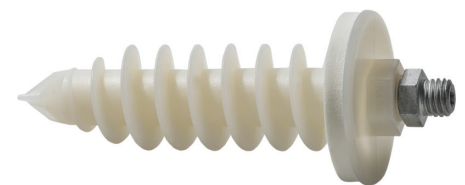

### ▲ Isolierplattenschrauben 80 mm (IPS\*)

150 Stück in Telegrau

100 Stück in Anthrazit

### ▲ Isolierplattenschraubendübel 80 mm (IPSD\*)

100 Stück in Telegrau

(\*IPS + IPSD geeignet für WDVS, Styropor-, Hartschaum, Polystyrol- und Hartfaserplatten)

### ▲ Isolationsdübel 95 mm (IPL 95DS\*)

12 Stück in Edelstahl

(\*IPL 95DS geeignet für WDVS, Holzfaserdämmplatten [Vorbohren: 13 mm], Hartschaum, Polystyrol- und Heraklithplatten)

Kein langes Suchen - im praktischen Koffer haben Sie immer alles griffbereit!