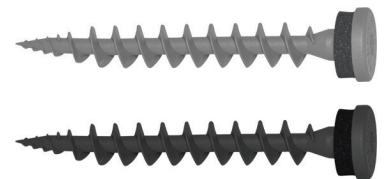

# EINFACH - SICHER - FEST

- Aktion vom 29. April bis 25. Mai 2019 -

Spezialdübel und Spezialschrauben für wärmebrückenfreie und direkte Befestigung in WDVS

mit TX-Antrieb (TX25) für schnelles und einfaches Setzen

### ▲ Isolierplattenschrauben 80 mm (IPS\*)

150 Stück in Telegrau

100 Stück in Anthrazit

### ▲ Isolationsdübel 95 mm (IPL 95DS\*)

12 Stück in Edelstahl

(\*IPL 95DS geeignet für WDVS, Holzfaserdämmplatten [Vorbohren: 13 mm], Hartschaum, Polystyrol- und Heraklithplatten)

Kein langes Suchen - im praktischen Koffer haben Sie immer alles griffbereit!