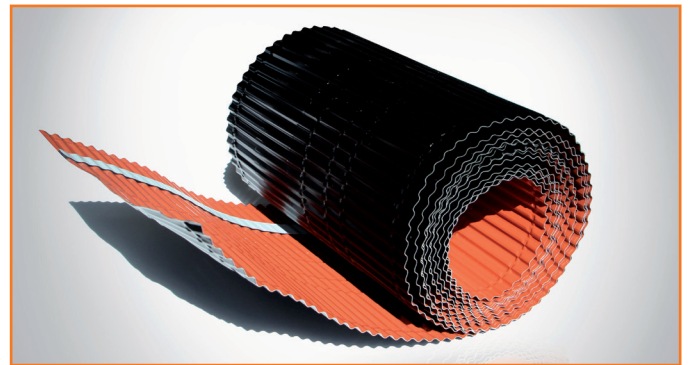

COBA-Traufenrolle

für die genaue Ableitung des Niederschlags in Dachrinnen:

- 300 my plissiertes Aluminium
- Breite: 230 mm
- Rollenlänge: 5 m
- Farben: Rot, Schwarz und Titan
- PET-beschichtet für Farbbeständigkeit und UV-Schutz

einfache Handhabung und leichte Montage:

- ➔ Traufenrolle auf der Kehlbohle verlegen
- ➔ Stöße sind nicht zusätzlich zu löten oder zu schweißen
- ➔ Befestigung mit Klammern und Nägeln
- ➔ Unterspannbahn am Butylklebestreifen anbringen
- ➔ Traufenelement auf dem Butyl aufsetzen und befestigen
- ➔ Verlegeanleitung unter:
www.youtube.com/COBAinOS